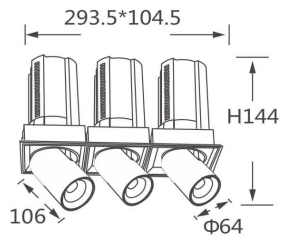

GAP TS3

Downlight Lavov de la familia GAP TS3 con una potencia de 3x20W y un reflector de haz de 55 grados. Con un flujo luminoso total de 6000lm y una eficacia luminosa de 100lm/W. CCT 3000K. Fabricado en Aluminio inyectado a presión y acabado en color Negro . Driver DALI.

Código artículo	86.D055.2343.02
Tipo de producto	Indoor
Categoría	Downlights
Familia	GAP
Subfamilia	GAP TS3
Pictograms	

Esquema

Producto

Potencia real (W)	3x20
Flujo luminoso real (lm)	6000
Eficacia luminosa (lm/W)	100
Ángulo de apertura	55
Life time (h)	50000 h L80B10
Color	Negro
Driver incluido	Si
Equipo	DALI
Flicker Free	Si
Light source	LED
Type of LED	COB
Temperatura de color (K)	3000K
Consistencia de color (SDCM)	SDCM<3
CRI	90