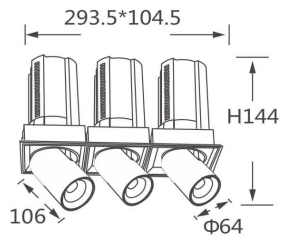

Producto

Potencia real (W)	3x20
Flujo luminoso real (lm)	6000
Eficacia luminosa (lm/W)	100
Ángulo de apertura	55
Life time (h)	50000 h L80B10
Color	Blanco
Driver incluido	Si
Equipo	Dimmable Casamby ready
Flicker Free	Si
Light source	LED
Type of LED	COB
Temperatura de color (K)	3000K
Consistencia de color (SDCM)	SDCM<3
CRI	90