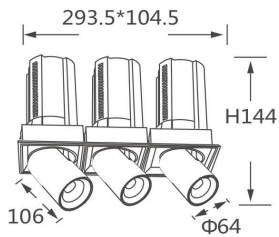

GAP TS3

Downlight Lavov de la familia GAP TS3 con una potencia de 3x20W y un reflector de haz de 15 grados. Con un flujo luminoso total de 6000lm y una eficacia luminosa de 100lm/W. CCT 4000K. Fabricado en Aluminio inyectado a presión y acabado en color Blanco . Driver ON/OFF.

| | |
|-------------------------|------------------------|
| Código artículo | 86.D055.2411.01 |
| Tipo de producto | Indoor |
| Categoría | Downlights |
| Familia | GAP |
| Subfamilia | GAP TS3 |
| Pictograms | |

Esquema

Producto

| | |
|-------------------------------------|-----------------------|
| Potencia real (W) | 3x20 |
| Flujo luminoso real (lm) | 6000 |
| Eficacia luminosa (lm/W) | 100 |
| Ángulo de apertura | 15 |
| Life time (h) | 50000 h L80B10 |
| Color | Blanco |
| Driver incluido | Si |
| Equipo | ON/OFF |
| Flicker Free | Si |
| Light source | LED |
| Type of LED | COB |
| Temperatura de color (K) | 4000K |
| Consistencia de color (SDCM) | SDCM<3 |
| CRI | 90 |