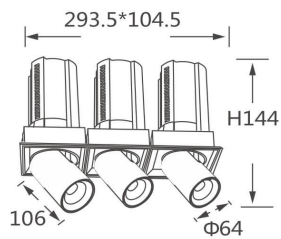

GAP TS3

Downlight Lavov de la familia GAP TS3 con una potencia de 3x20W y un reflector de haz de 15 grados. Con un flujo luminoso total de 6000lm y una eficacia luminosa de 100lm/W. CCT 4000K. Fabricado en Aluminio inyectado a presión y acabado en color Negro . Driver ON/OFF.

Código artículo	86.D055.2411.02
Tipo de producto	Indoor
Categoría	Downlights
Familia	GAP
Subfamilia	GAP TS3
Pictograms	

Esquema

Producto

Potencia real (W)	3x20
Flujo luminoso real (lm)	6000
Eficacia luminosa (lm/W)	100
Ángulo de apertura	15
Life time (h)	50000 h L80B10
Color	Negro
Driver incluido	Si
Equipo	ON/OFF
Flicker Free	Si
Light source	LED
Type of LED	COB
Temperatura de color (K)	4000K
Consistencia de color (SDCM)	SDCM<3
CRI	90