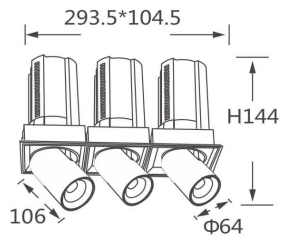

GAP TS3

Downlight Lavov de la familia GAP TS3 con una potencia de 3x20W y un reflector de haz de 15 grados. Con un flujo luminoso total de 6000lm y una eficacia luminosa de 100lm/W. CCT 4000K. Fabricado en Aluminio inyectado a presión y acabado en color Blanco . Driver DALI.

Código artículo	86.D055.2413.01
Tipo de producto	Indoor
Categoría	Downlights
Familia	GAP
Subfamilia	GAP TS3
Pictograms	

Esquema

Producto

Potencia real (W)	3x20
Flujo luminoso real (lm)	6000
Eficacia luminosa (lm/W)	100
Ángulo de apertura	15
Life time (h)	50000 h L80B10
Color	Blanco
Driver incluido	Si
Equipo	DALI
Flicker Free	Si
Light source	LED
Type of LED	COB
Temperatura de color (K)	4000K
Consistencia de color (SDCM)	SDCM<3
CRI	90