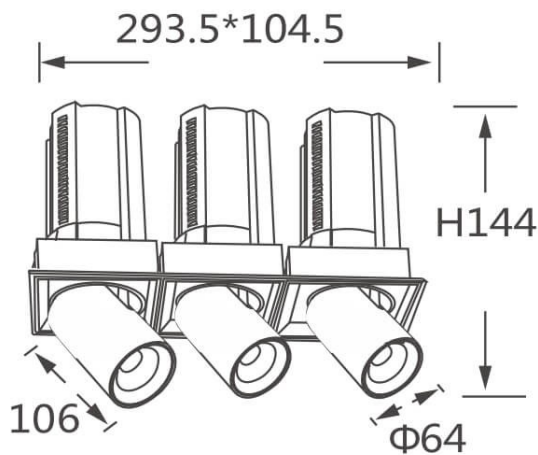

GAP TS3-Smart

Downlight Lavov de la familia GAP TS3 con una potencia de 3x20W y un reflector de haz de 15 grados. Con un flujo luminoso total de 6000lm y una eficacia luminosa de 100lm/W. CCT 4000K. Fabricado en Aluminio inyectado a presión y acabado en color Blanco . Driver Dimmable Casamby ready.

Código artículo	86.D055.2419.01
Tipo de producto	Indoor
Categoría	Downlights
Familia	GAP
Subfamilia	GAP TS3-Smart
Pictograms	

Esquema

Producto	
Potencia real (W)	3x20
Flujo luminoso real (lm)	6000
Eficacia luminosa (lm/W)	100
Ángulo de apertura	15
Life time (h)	50000 h L80B10
Color	Blanco
Driver incluido	Si
Equipo	Dimmable Casamby ready
Flicker Free	Si
Light source	LED
Type of LED	COB
Temperatura de color (K)	4000K
Consistencia de color (SDCM)	SDCM<3
CRI	90