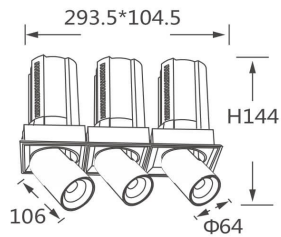

GAP TS3-Smart

Downlight Lavov de la familia GAP TS3 con una potencia de 3x20W y un reflector de haz de 15 grados. Con un flujo luminoso total de 6000lm y una eficacia luminosa de 100lm/W. CCT 4000K. Fabricado en Aluminio inyectado a presión y acabado en color Blanco . Driver Dimmable Casamby ready.

Código artículo	86.D055.2419.01
Tipo de producto	Indoor
Categoría	Downlights
Familia	GAP
Subfamilia	GAP TS3-Smart
Pictograms	

Esquema

Producto

Potencia real (W)	3x20
Flujo luminoso real (lm)	6000
Eficacia luminosa (lm/W)	100
Ángulo de apertura	15
Life time (h)	50000 h L80B10
Color	Blanco
Driver incluido	Si
Equipo	Dimmable Casamby ready
Flicker Free	Si
Light source	LED
Type of LED	COB
Temperatura de color (K)	4000K
Consistencia de color (SDCM)	SDCM<3
CRI	90