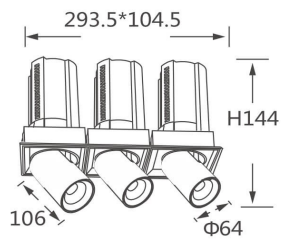

Producto

Potencia real (W)	3x20
Flujo luminoso real (lm)	6000
Eficacia luminosa (lm/W)	100
Ángulo de apertura	15
Life time (h)	50000 h L80B10
Color	Negro
Driver incluido	Si
Equipo	Dimmable Casamby ready
Flicker Free	Si
Light source	LED
Type of LED	COB
Temperatura de color (K)	4000K
Consistencia de color (SDCM)	SDCM<3
CRI	90