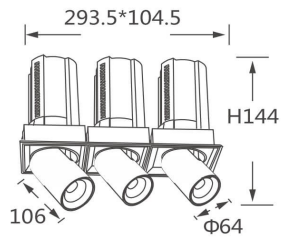

Producto

Potencia real (W)	3x20
Flujo luminoso real (lm)	6000
Eficacia luminosa (lm/W)	100
Ángulo de apertura	24
Life time (h)	50000 h L80B10
Color	Blanco
Driver incluido	Si
Equipo	ON/OFF
Flicker Free	Si
Light source	LED
Type of LED	COB
Temperatura de color (K)	4000K
Consistencia de color (SDCM)	SDCM<3
CRI	90