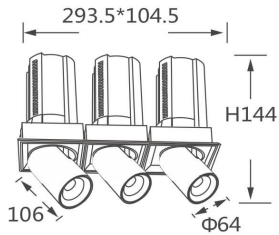

GAP TS3

Downlight Lavov de la familia GAP TS3 con una potencia de 3x20W y un reflector de haz de 24 grados. Con un flujo luminoso total de 6000lm y una eficacia luminosa de 100lm/W. CCT 4000K. Fabricado en Aluminio inyectado a presión y acabado en color Negro . Driver ON/OFF.

Código artículo	86.D055.2421.02
Tipo de producto	Indoor
Categoría	Downlights
Familia	GAP
Subfamilia	GAP TS3
Pictograms	

Esquema

Producto

Potencia real (W)	3x20
Flujo luminoso real (lm)	6000
Eficacia luminosa (lm/W)	100
Ángulo de apertura	24
Life time (h)	50000 h L80B10
Color	Negro
Driver incluido	Si
Equipo	ON/OFF
Flicker Free	Si
Light source	LED
Type of LED	COB
Temperatura de color (K)	4000K
Consistencia de color (SDCM)	SDCM<3
CRI	90