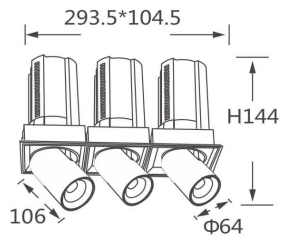

Producto

Potencia real (W)	3x20
Flujo luminoso real (lm)	6000
Eficacia luminosa (lm/W)	100
Ángulo de apertura	24
Life time (h)	50000 h L80B10
Color	Blanco
Driver incluido	Si
Equipo	DALI
Flicker Free	Si
Light source	LED
Type of LED	COB
Temperatura de color (K)	4000K
Consistencia de color (SDCM)	SDCM<3
CRI	90