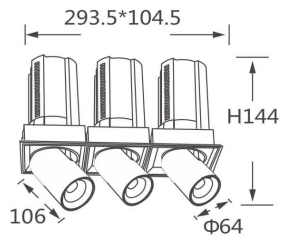

GAP TS3-Smart

Downlight Lavov de la familia GAP TS3 con una potencia de 3x20W y un reflector de haz de 24 grados. Con un flujo luminoso total de 6000lm y una eficacia luminosa de 100lm/W. CCT 4000K. Fabricado en Aluminio inyectado a presión y acabado en color Blanco . Driver Dimmable Casamby ready.

Código artículo	86.D055.2429.01
Tipo de producto	Indoor
Categoría	Downlights
Familia	GAP
Subfamilia	GAP TS3-Smart
Pictograms	

Esquema

Producto

Potencia real (W)	3x20
Flujo luminoso real (lm)	6000
Eficacia luminosa (lm/W)	100
Ángulo de apertura	24
Life time (h)	50000 h L80B10
Color	Blanco
Driver incluido	Si
Equipo	Dimmable Casamby ready
Flicker Free	Si
Light source	LED
Type of LED	COB
Temperatura de color (K)	4000K
Consistencia de color (SDCM)	SDCM<3
CRI	90