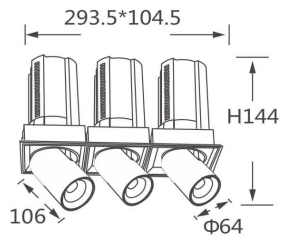

GAP TS3

Downlight Lavov de la familia GAP TS3 con una potencia de 3x20W y un reflector de haz de 36 grados. Con un flujo luminoso total de 6000lm y una eficacia luminosa de 100lm/W. CCT 4000K. Fabricado en Aluminio inyectado a presión y acabado en color Blanco . Driver ON/OFF.

Código artículo	86.D055.2431.01
Tipo de producto	Indoor
Categoría	Downlights
Familia	GAP
Subfamilia	GAP TS3
Pictograms	

Esquema

Producto

Potencia real (W)	3x20
Flujo luminoso real (lm)	6000
Eficacia luminosa (lm/W)	100
Ángulo de apertura	36
Life time (h)	50000 h L80B10
Color	Blanco
Driver incluido	Si
Equipo	ON/OFF
Flicker Free	Si
Light source	LED
Type of LED	COB
Temperatura de color (K)	4000K
Consistencia de color (SDCM)	SDCM<3
CRI	90