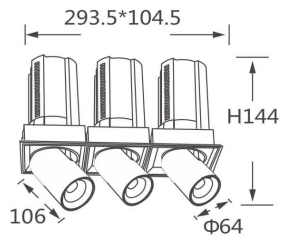

GAP TS3

Downlight Lavov de la familia GAP TS3 con una potencia de 3x20W y un reflector de haz de 36 grados. Con un flujo luminoso total de 6000lm y una eficacia luminosa de 100lm/W. CCT 4000K. Fabricado en Aluminio inyectado a presión y acabado en color Negro . Driver ON/OFF.

Código artículo	86.D055.2431.02
Tipo de producto	Indoor
Categoría	Downlights
Familia	GAP
Subfamilia	GAP TS3
Pictograms	

Esquema

Producto

Potencia real (W)	3x20
Flujo luminoso real (lm)	6000
Eficacia luminosa (lm/W)	100
Ángulo de apertura	36
Life time (h)	50000 h L80B10
Color	Negro
Driver incluido	Si
Equipo	ON/OFF
Flicker Free	Si
Light source	LED
Type of LED	COB
Temperatura de color (K)	4000K
Consistencia de color (SDCM)	SDCM<3
CRI	90