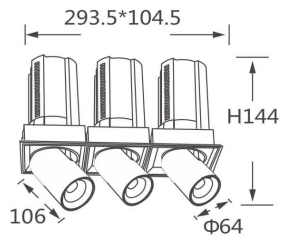

GAP TS3-Smart

Downlight Lavov de la familia GAP TS3 con una potencia de 3x20W y un reflector de haz de 36 grados. Con un flujo luminoso total de 6000lm y una eficacia luminosa de 100lm/W. CCT 4000K. Fabricado en Aluminio inyectado a presión y acabado en color Blanco . Driver Dimmable Casamby ready.

Código artículo	86.D055.2439.01
Tipo de producto	Indoor
Categoría	Downlights
Familia	GAP
Subfamilia	GAP TS3-Smart
Pictograms	

Esquema

Producto

Potencia real (W)	3x20
Flujo luminoso real (lm)	6000
Eficacia luminosa (lm/W)	100
Ángulo de apertura	36
Life time (h)	50000 h L80B10
Color	Blanco
Driver incluido	Si
Equipo	Dimmable Casamby ready
Flicker Free	Si
Light source	LED
Type of LED	COB
Temperatura de color (K)	4000K
Consistencia de color (SDCM)	SDCM<3
CRI	90