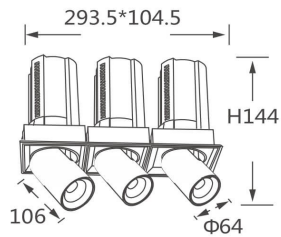

GAP TS3

Downlight Lavov de la familia GAP TS3 con una potencia de 3x20W y un reflector de haz de 55 grados. Con un flujo luminoso total de 6000lm y una eficacia luminosa de 100lm/W. CCT 4000K. Fabricado en Aluminio inyectado a presión y acabado en color Negro . Driver ON/OFF.

Código artículo	86.D055.2441.02
Tipo de producto	Indoor
Categoría	Downlights
Familia	GAP
Subfamilia	GAP TS3
Pictograms	

Esquema

Producto

Potencia real (W)	3x20
Flujo luminoso real (lm)	6000
Eficacia luminosa (lm/W)	100
Ángulo de apertura	55
Life time (h)	50000 h L80B10
Color	Negro
Driver incluido	Si
Equipo	ON/OFF
Flicker Free	Si
Light source	LED
Type of LED	COB
Temperatura de color (K)	4000K
Consistencia de color (SDCM)	SDCM<3
CRI	90