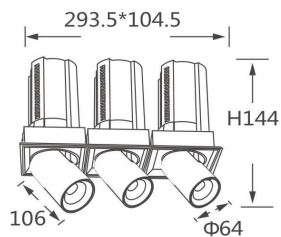

GAP TS3

Downlight Lavov de la familia GAP TS3 con una potencia de 3x20W y un reflector de haz de 55 grados. Con un flujo luminoso total de 6000lm y una eficacia luminosa de 100lm/W. CCT 4000K. Fabricado en Aluminio inyectado a presión y acabado en color Negro . Driver DALI.

Código artículo	86.D055.2443.02
Tipo de producto	Indoor
Categoría	Downlights
Familia	GAP
Subfamilia	GAP TS3
Pictograms	

Esquema

Producto

Potencia real (W)	3x20
Flujo luminoso real (lm)	6000
Eficacia luminosa (lm/W)	100
Ángulo de apertura	55
Life time (h)	50000 h L80B10
Color	Negro
Driver incluido	Si
Equipo	DALI
Flicker Free	Si
Light source	LED
Type of LED	COB
Temperatura de color (K)	4000K
Consistencia de color (SDCM)	SDCM<3
CRI	90