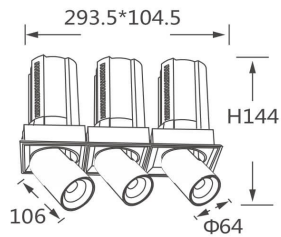

GAP TS3-Smart

Downlight Lavov de la familia GAP TS3 con una potencia de 3x20W y un reflector de haz de 55 grados. Con un flujo luminoso total de 6000lm y una eficacia luminosa de 100lm/W. CCT 4000K. Fabricado en Aluminio inyectado a presión y acabado en color Blanco . Driver Dimmable Casamby ready.

Código artículo	86.D055.2449.01
Tipo de producto	Indoor
Categoría	Downlights
Familia	GAP
Subfamilia	GAP TS3-Smart
Pictograms	

Esquema

Producto

Potencia real (W)	3x20
Flujo luminoso real (lm)	6000
Eficacia luminosa (lm/W)	100
Ángulo de apertura	55
Life time (h)	50000 h L80B10
Color	Blanco
Driver incluido	Si
Equipo	Dimmable Casamby ready
Flicker Free	Si
Light source	LED
Type of LED	COB
Temperatura de color (K)	4000K
Consistencia de color (SDCM)	SDCM<3
CRI	90