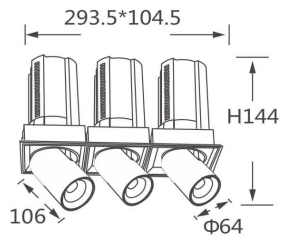

GAP TS3-Smart

Downlight Lavov de la familia GAP TS3 con una potencia de 3x20W y un reflector de haz de 55 grados. Con un flujo luminoso total de 6000lm y una eficacia luminosa de 100lm/W. CCT 4000K. Fabricado en Aluminio inyectado a presión y acabado en color Negro . Driver Dimmable Casamby ready.

Código artículo	86.D055.2449.02
Tipo de producto	Indoor
Categoría	Downlights
Familia	GAP
Subfamilia	GAP TS3-Smart
Pictograms	

Esquema

Producto

Potencia real (W)	3x20
Flujo luminoso real (lm)	6000
Eficacia luminosa (lm/W)	100
Ángulo de apertura	55
Life time (h)	50000 h L80B10
Color	Negro
Driver incluido	Si
Equipo	Dimmable Casamby ready
Flicker Free	Si
Light source	LED
Type of LED	COB
Temperatura de color (K)	4000K
Consistencia de color (SDCM)	SDCM<3
CRI	90