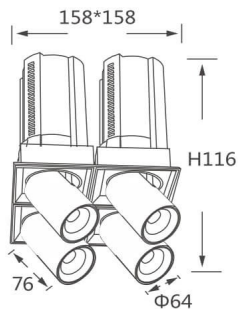

Esquema

Producto

Potencia real (W)	4x12
Flujo luminoso real (lm)	4800
Eficacia luminosa (lm/W)	100
Ángulo de apertura	15
Life time (h)	50000 h L80B10
Color	Blanco
Driver incluido	Si
Equipo	Dimmable Casamby ready
Flicker Free	Si
Light source	LED
Type of LED	COB
Temperatura de color (K)	3000K
Consistencia de color (SDCM)	SDCM<3
CRI	90