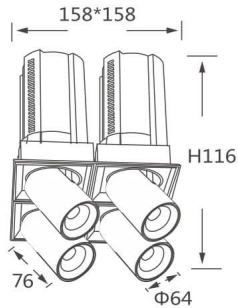

Esquema

Producto

Potencia real (W)	4x12
Flujo luminoso real (lm)	4800
Eficacia luminosa (lm/W)	100
Ángulo de apertura	24
Life time (h)	50000 h L80B10
Color	Negro
Driver incluido	Si
Equipo	Dimmable Casamby ready
Flicker Free	Si
Light source	LED
Type of LED	COB
Temperatura de color (K)	3000K
Consistencia de color (SDCM)	SDCM<3
CRI	90