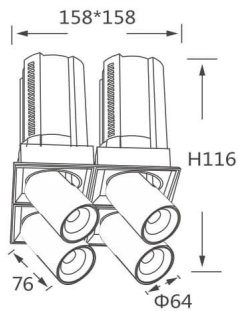

GAP TS4

Downlight Lavov de la familia GAP TS4 con una potencia de 4x12W y un reflector de haz de 36 grados. Con un flujo luminoso total de 4800lm y una eficacia luminosa de 100lm/W. CCT 3000K. Fabricado en Aluminio inyectado a presión y acabado en color Blanco . Driver ON/OFF.

Código artículo	86.D056.1331.01
Tipo de producto	Indoor
Categoría	Downlights
Familia	GAP
Subfamilia	GAP TS4
Pictograms	

Esquema

Producto

Potencia real (W)	4x12
Flujo luminoso real (lm)	4800
Eficacia luminosa (lm/W)	100
Ángulo de apertura	36
Life time (h)	50000 h L80B10
Color	Blanco
Driver incluido	Si
Equipo	ON/OFF
Flicker Free	Si
Light source	LED
Type of LED	COB
Temperatura de color (K)	3000K
Consistencia de color (SDCM)	SDCM<3
CRI	90