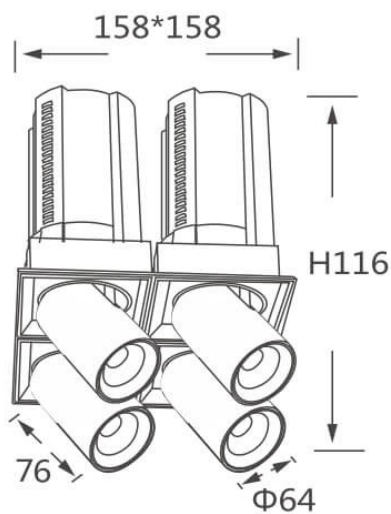

GAP TS4

Downlight Lavov de la familia GAP TS4 con una potencia de 4x12W y un reflector de haz de 15 grados. Con un flujo luminoso total de 4800lm y una eficacia luminosa de 100lm/W. CCT 4000K. Fabricado en Aluminio inyectado a presión y acabado en color Negro . Driver ON/OFF.

| | |
|-------------------------|------------------------|
| Código artículo | 86.D056.1411.02 |
| Tipo de producto | Indoor |
| Categoría | Downlights |
| Familia | GAP |
| Subfamilia | GAP TS4 |
| Pictograms | |

Esquema

| | |
|-------------------------------------|-----------------------|
| Producto | |
| Potencia real (W) | 4x12 |
| Flujo luminoso real (lm) | 4800 |
| Eficacia luminosa (lm/W) | 100 |
| Ángulo de apertura | 15 |
| Life time (h) | 50000 h L80B10 |
| Color | Negro |
| Driver incluido | Si |
| Equipo | ON/OFF |
| Flicker Free | Si |
| Light source | LED |
| Type of LED | COB |
| Temperatura de color (K) | 4000K |
| Consistencia de color (SDCM) | SDCM<3 |
| CRI | 90 |