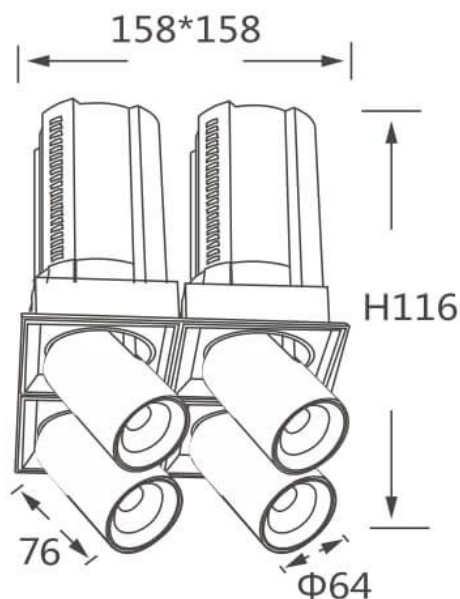

### GAP TS4

Downlight Lavov de la familia GAP TS4 con una potencia de 4x12W y un reflector de haz de 15 grados. Con un flujo luminoso total de 4800lm y una eficacia luminosa de 100lm/W. CCT 4000K. Fabricado en Aluminio inyectado a presión y acabado en color Blanco . Driver DALI.

<b>Código artículo</b>	<b>86.D056.1413.01</b>
<b>Tipo de producto</b>	<b>Indoor</b>
<b>Categoría</b>	<b>Downlights</b>
<b>Familia</b>	<b>GAP</b>
<b>Subfamilia</b>	<b>GAP TS4</b>
<b>Pictograms</b>	

### Esquema

<b>Producto</b>	
<b>Potencia real (W)</b>	<b>4x12</b>
<b>Flujo luminoso real (lm)</b>	<b>4800</b>
<b>Eficacia luminosa (lm/W)</b>	<b>100</b>
<b>Ángulo de apertura</b>	<b>15</b>
<b>Life time (h)</b>	<b>50000 h L80B10</b>
<b>Color</b>	<b>Blanco</b>
<b>Driver incluido</b>	<b>Si</b>
<b>Equipo</b>	<b>DALI</b>
<b>Flicker Free</b>	<b>Si</b>
<b>Light source</b>	<b>LED</b>
<b>Type of LED</b>	<b>COB</b>
<b>Temperatura de color (K)</b>	<b>4000K</b>
<b>Consistencia de color (SDCM)</b>	<b>SDCM&lt;3</b>
<b>CRI</b>	<b>90</b>