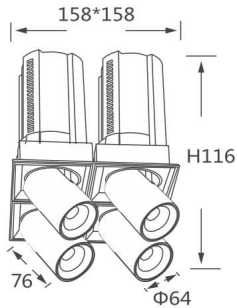

GAP TS4-Smart

Downlight Lavov de la familia GAP TS4 con una potencia de 4x12W y un reflector de haz de 15 grados. Con un flujo luminoso total de 4800lm y una eficacia luminosa de 100lm/W. CCT 4000K. Fabricado en Aluminio inyectado a presión y acabado en color Negro . Driver Dimmable Casamby ready.

Código artículo	86.D056.1419.02
Tipo de producto	Indoor
Categoría	Downlights
Familia	GAP
Subfamilia	GAP TS4-Smart
Pictograms	

Esquema

Producto

Potencia real (W)	4x12
Flujo luminoso real (lm)	4800
Eficacia luminosa (lm/W)	100
Ángulo de apertura	15
Life time (h)	50000 h L80B10
Color	Negro
Driver incluido	Si
Equipo	Dimmable Casamby ready
Flicker Free	Si
Light source	LED
Type of LED	COB
Temperatura de color (K)	4000K
Consistencia de color (SDCM)	SDCM<3
CRI	90