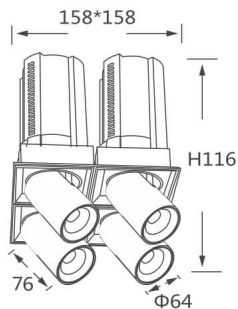

Esquema

Producto

Potencia real (W)	4x12
Flujo luminoso real (lm)	4800
Eficacia luminosa (lm/W)	100
Ángulo de apertura	24
Life time (h)	50000 h L80B10
Color	Negro
Driver incluido	Si
Equipo	DALI
Flicker Free	Si
Light source	LED
Type of LED	COB
Temperatura de color (K)	4000K
Consistencia de color (SDCM)	SDCM<3
CRI	90