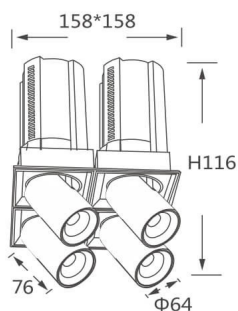

GAP TS4-Smart

Downlight Lavov de la familia GAP TS4 con una potencia de 4x12W y un reflector de haz de 24 grados. Con un flujo luminoso total de 4800lm y una eficacia luminosa de 100lm/W. CCT 4000K. Fabricado en Aluminio inyectado a presión y acabado en color Blanco . Driver Dimmable Casamby ready.

Código artículo	86.D056.1429.01
Tipo de producto	Indoor
Categoría	Downlights
Familia	GAP
Subfamilia	GAP TS4-Smart
Pictograms	

Esquema

Producto

Potencia real (W)	4x12
Flujo luminoso real (lm)	4800
Eficacia luminosa (lm/W)	100
Ángulo de apertura	24
Life time (h)	50000 h L80B10
Color	Blanco
Driver incluido	Si
Equipo	Dimmable Casamby ready
Flicker Free	Si
Light source	LED
Type of LED	COB
Temperatura de color (K)	4000K
Consistencia de color (SDCM)	SDCM<3
CRI	90