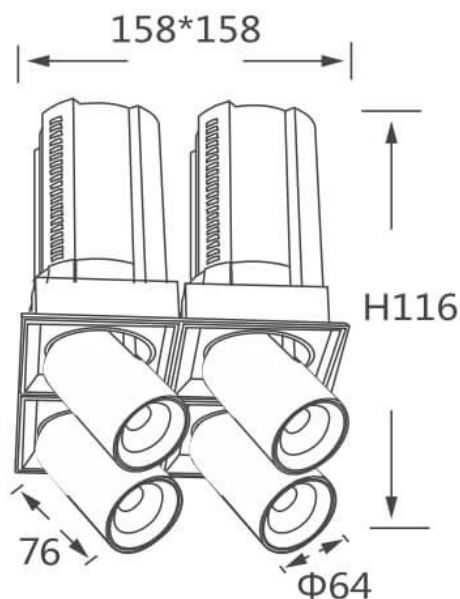

GAP TS4-Smart

Downlight Lavov de la familia GAP TS4 con una potencia de 4x12W y un reflector de haz de 24 grados. Con un flujo luminoso total de 4800lm y una eficacia luminosa de 100lm/W. CCT 4000K. Fabricado en Aluminio inyectado a presión y acabado en color Negro . Driver Dimmable Casamby ready.

Código artículo	86.D056.1429.02
Tipo de producto	Indoor
Categoría	Downlights
Familia	GAP
Subfamilia	GAP TS4-Smart
Pictograms	

Esquema

Producto	
Potencia real (W)	4x12
Flujo luminoso real (lm)	4800
Eficacia luminosa (lm/W)	100
Ángulo de apertura	24
Life time (h)	50000 h L80B10
Color	Negro
Driver incluido	Si
Equipo	Dimmable Casamby ready
Flicker Free	Si
Light source	LED
Type of LED	COB
Temperatura de color (K)	4000K
Consistencia de color (SDCM)	SDCM<3
CRI	90