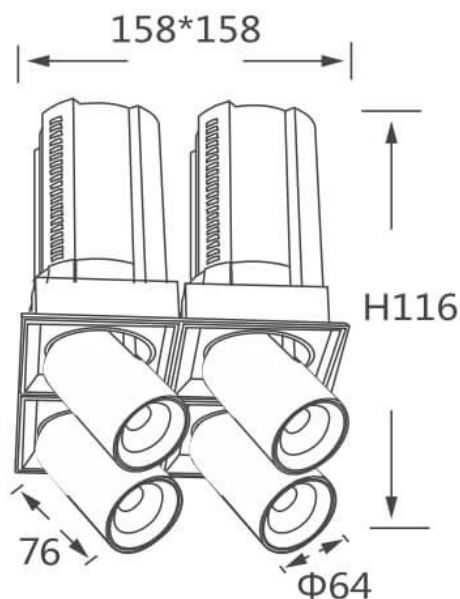

GAP TS4

Downlight Lavov de la familia GAP TS4 con una potencia de 4x12W y un reflector de haz de 36 grados. Con un flujo luminoso total de 4800lm y una eficacia luminosa de 100lm/W. CCT 4000K. Fabricado en Aluminio inyectado a presión y acabado en color Negro . Driver ON/OFF.

Código artículo	86.D056.1431.02
Tipo de producto	Indoor
Categoría	Downlights
Familia	GAP
Subfamilia	GAP TS4
Pictograms	

Esquema

Producto	
Potencia real (W)	4x12
Flujo luminoso real (lm)	4800
Eficacia luminosa (lm/W)	100
Ángulo de apertura	36
Life time (h)	50000 h L80B10
Color	Negro
Driver incluido	Si
Equipo	ON/OFF
Flicker Free	Si
Light source	LED
Type of LED	COB
Temperatura de color (K)	4000K
Consistencia de color (SDCM)	SDCM<3
CRI	90