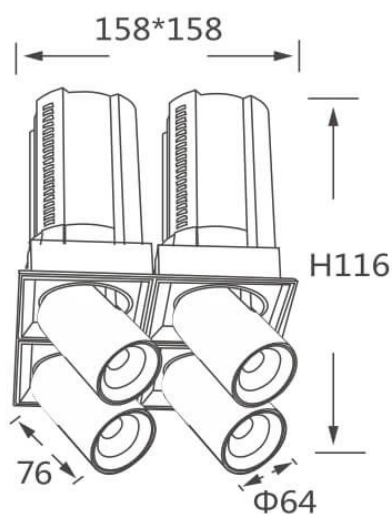

GAP TS4

Downlight Lavov de la familia GAP TS4 con una potencia de 4x12W y un reflector de haz de 36 grados. Con un flujo luminoso total de 4800lm y una eficacia luminosa de 100lm/W. CCT 4000K. Fabricado en Aluminio inyectado a presión y acabado en color Negro . Driver ON/OFF.

Código artículo	86.D056.1431.02
Tipo de producto	Indoor
Categoría	Downlights
Familia	GAP
Subfamilia	GAP TS4
Pictograms	

Esquema

Producto	
Potencia real (W)	4x12
Flujo luminoso real (lm)	4800
Eficacia luminosa (lm/W)	100
Ángulo de apertura	36
Life time (h)	50000 h L80B10
Color	Negro
Driver incluido	Si
Equipo	ON/OFF
Flicker Free	Si
Light source	LED
Type of LED	COB
Temperatura de color (K)	4000K
Consistencia de color (SDCM)	SDCM<3
CRI	90