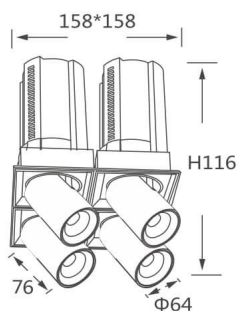

GAP TS4-Smart

Downlight Lavov de la familia GAP TS4 con una potencia de 4x12W y un reflector de haz de 36 grados. Con un flujo luminoso total de 4800lm y una eficacia luminosa de 100lm/W. CCT 4000K. Fabricado en Aluminio inyectado a presión y acabado en color Negro . Driver Dimmable Casamby ready.

Código artículo	86.D056.1439.02
Tipo de producto	Indoor
Categoría	Downlights
Familia	GAP
Subfamilia	GAP TS4-Smart
Pictograms	

Esquema

Producto

Potencia real (W)	4x12
Flujo luminoso real (lm)	4800
Eficacia luminosa (lm/W)	100
Ángulo de apertura	36
Life time (h)	50000 h L80B10
Color	Negro
Driver incluido	Si
Equipo	Dimmable Casamby ready
Flicker Free	Si
Light source	LED
Type of LED	COB
Temperatura de color (K)	4000K
Consistencia de color (SDCM)	SDCM<3
CRI	90