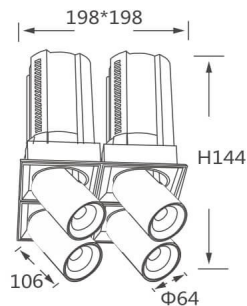

GAP TS4-Smart

Downlight Lavov de la familia GAP TS4 con una potencia de 4x20W y un reflector de haz de 24 grados. Con un flujo luminoso total de 8000lm y una eficacia luminosa de 100lm/W. CCT 3000K. Fabricado en Aluminio inyectado a presión y acabado en color Blanco . Driver Dimmable Casamby ready.

Código artículo	86.D056.2329.01
Tipo de producto	Indoor
Categoría	Downlights
Familia	GAP
Subfamilia	GAP TS4-Smart
Pictograms	

Esquema

Producto

Potencia real (W)	4x20
Flujo luminoso real (lm)	8000
Eficacia luminosa (lm/W)	100
Ángulo de apertura	24
Life time (h)	50000 h L80B10
Color	Blanco
Driver incluido	Si
Equipo	Dimmable Casamby ready
Flicker Free	Si
Light source	LED
Type of LED	COB
Temperatura de color (K)	3000K
Consistencia de color (SDCM)	SDCM<3
CRI	90