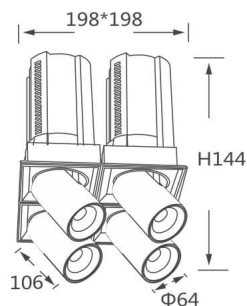

Esquema

Producto

Potencia real (W)	4x20
Flujo luminoso real (lm)	8000
Eficacia luminosa (lm/W)	100
Ángulo de apertura	36
Life time (h)	50000 h L80B10
Color	Blanco
Driver incluido	Si
Equipo	Dimmable Casamby ready
Flicker Free	Si
Light source	LED
Type of LED	COB
Temperatura de color (K)	3000K
Consistencia de color (SDCM)	SDCM<3
CRI	90