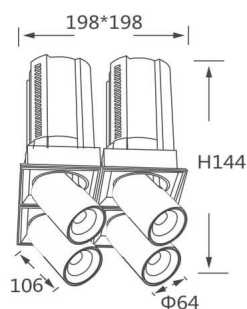

GAP TS4-Smart

Downlight Lavov de la familia GAP TS4 con una potencia de 4x20W y un reflector de haz de 36 grados. Con un flujo luminoso total de 8000lm y una eficacia luminosa de 100lm/W. CCT 3000K. Fabricado en Aluminio inyectado a presión y acabado en color Blanco . Driver Dimmable Casamby ready.

Código artículo	86.D056.2339.01
Tipo de producto	Indoor
Categoría	Downlights
Familia	GAP
Subfamilia	GAP TS4-Smart
Pictograms	

Esquema

Producto

Potencia real (W)	4x20
Flujo luminoso real (lm)	8000
Eficacia luminosa (lm/W)	100
Ángulo de apertura	36
Life time (h)	50000 h L80B10
Color	Blanco
Driver incluido	Si
Equipo	Dimmable Casamby ready
Flicker Free	Si
Light source	LED
Type of LED	COB
Temperatura de color (K)	3000K
Consistencia de color (SDCM)	SDCM<3
CRI	90