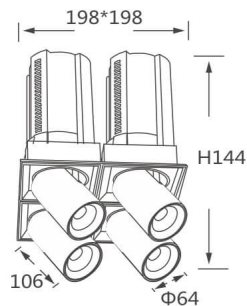

Esquema

Producto

Potencia real (W)	4x20
Flujo luminoso real (lm)	8000
Eficacia luminosa (lm/W)	100
Ángulo de apertura	55
Life time (h)	50000 h L80B10
Color	Blanco
Driver incluido	Si
Equipo	Dimmable Casamby ready
Flicker Free	Si
Light source	LED
Type of LED	COB
Temperatura de color (K)	3000K
Consistencia de color (SDCM)	SDCM<3
CRI	90