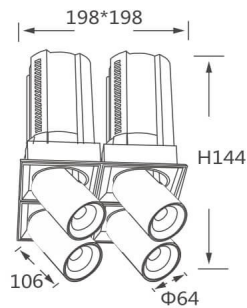

GAP TS4-Smart

Downlight Lavov de la familia GAP TS4 con una potencia de 4x20W y un reflector de haz de 55 grados. Con un flujo luminoso total de 8000lm y una eficacia luminosa de 100lm/W. CCT 3000K. Fabricado en Aluminio inyectado a presión y acabado en color Negro . Driver Dimmable Casamby ready.

Código artículo	86.D056.2349.02
Tipo de producto	Indoor
Categoría	Downlights
Familia	GAP
Subfamilia	GAP TS4-Smart
Pictograms	

Esquema

Producto

Potencia real (W)	4x20
Flujo luminoso real (lm)	8000
Eficacia luminosa (lm/W)	100
Ángulo de apertura	55
Life time (h)	50000 h L80B10
Color	Negro
Driver incluido	Si
Equipo	Dimmable Casamby ready
Flicker Free	Si
Light source	LED
Type of LED	COB
Temperatura de color (K)	3000K
Consistencia de color (SDCM)	SDCM<3
CRI	90