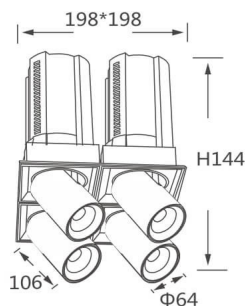

GAP TS4-Smart

Downlight Lavov de la familia GAP TS4 con una potencia de 4x20W y un reflector de haz de 55 grados. Con un flujo luminoso total de 8000lm y una eficacia luminosa de 100lm/W. CCT 3000K. Fabricado en Aluminio inyectado a presión y acabado en color Negro . Driver Dimmable Casamby ready.

Código artículo	86.D056.2349.02
Tipo de producto	Indoor
Categoría	Downlights
Familia	GAP
Subfamilia	GAP TS4-Smart
Pictograms	

Esquema

Producto

Potencia real (W)	4x20
Flujo luminoso real (lm)	8000
Eficacia luminosa (lm/W)	100
Ángulo de apertura	55
Life time (h)	50000 h L80B10
Color	Negro
Driver incluido	Si
Equipo	Dimmable Casamby ready
Flicker Free	Si
Light source	LED
Type of LED	COB
Temperatura de color (K)	3000K
Consistencia de color (SDCM)	SDCM<3
CRI	90