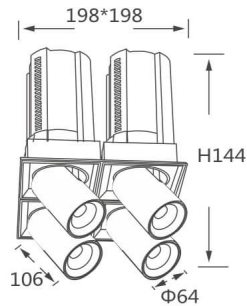

Esquema

Producto

Potencia real (W)	4x20
Flujo luminoso real (lm)	8000
Eficacia luminosa (lm/W)	100
Ángulo de apertura	15
Life time (h)	50000 h L80B10
Color	Negro
Driver incluido	Si
Equipo	Dimmable Casamby ready
Flicker Free	Si
Light source	LED
Type of LED	COB
Temperatura de color (K)	4000K
Consistencia de color (SDCM)	SDCM<3
CRI	90