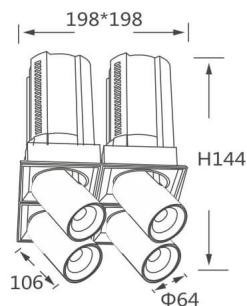

GAP TS4-Smart

Downlight Lavov de la familia GAP TS4 con una potencia de 4x20W y un reflector de haz de 36 grados. Con un flujo luminoso total de 8000lm y una eficacia luminosa de 100lm/W. CCT 4000K. Fabricado en Aluminio inyectado a presión y acabado en color Blanco . Driver Dimmable Casamby ready.

Código artículo	86.D056.2439.01
Tipo de producto	Indoor
Categoría	Downlights
Familia	GAP
Subfamilia	GAP TS4-Smart
Pictograms	

Esquema

Producto

Potencia real (W)	4x20
Flujo luminoso real (lm)	8000
Eficacia luminosa (lm/W)	100
Ángulo de apertura	36
Life time (h)	50000 h L80B10
Color	Blanco
Driver incluido	Si
Equipo	Dimmable Casamby ready
Flicker Free	Si
Light source	LED
Type of LED	COB
Temperatura de color (K)	4000K
Consistencia de color (SDCM)	SDCM<3
CRI	90