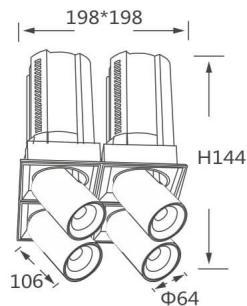

GAP TS4-Smart

Downlight Lavov de la familia GAP TS4 con una potencia de 4x20W y un reflector de haz de 55 grados. Con un flujo luminoso total de 8000lm y una eficacia luminosa de 100lm/W. CCT 4000K. Fabricado en Aluminio inyectado a presión y acabado en color Blanco . Driver Dimmable Casamby ready.

Código artículo	86.D056.2449.01
Tipo de producto	Indoor
Categoría	Downlights
Familia	GAP
Subfamilia	GAP TS4-Smart
Pictograms	

Esquema

Producto

Potencia real (W)	4x20
Flujo luminoso real (lm)	8000
Eficacia luminosa (lm/W)	100
Ángulo de apertura	55
Life time (h)	50000 h L80B10
Color	Blanco
Driver incluido	Si
Equipo	Dimmable Casamby ready
Flicker Free	Si
Light source	LED
Type of LED	COB
Temperatura de color (K)	4000K
Consistencia de color (SDCM)	SDCM<3
CRI	90