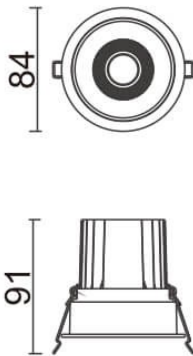

### Comfort

Downlight Lavov de la familia COMFORT con una potencia de 10W, CRI 80 y CCT 3000K, con una óptica de 12grados. con un flujo luminoso total de 790lm, y una eficacia luminosa de 79lm/W. Fabricado en Aluminio inyectado a presión y acabado en color Blanco . Driver ON/OFF.

### Esquema

<b>Código artículo</b>	<b>86.D058.1311.01</b>
<b>Tipo de producto</b>	<b>Indoor</b>
<b>Categoría</b>	<b>Downlights</b>
<b>Familia</b>	<b>Comfort</b>
<b>Pictograms</b>	

<b>Producto</b>	
<b>Potencia real (W)</b>	<b>10</b>
<b>Flujo luminoso real (lm)</b>	<b>790</b>
<b>Eficacia luminosa (lm/W)</b>	<b>79</b>
<b>Ángulo de apertura</b>	<b>12</b>
<b>Tiempo de vida</b>	<b>50000 h L80B10</b>
<b>IP</b>	<b>20</b>
<b>Color</b>	<b>Blanco</b>
<b>Driver incluido</b>	<b>Si</b>
<b>Equipo</b>	<b>ON/OFF</b>
<b>Flicker Free</b>	<b>Si</b>
<b>Fuente de luz</b>	<b>LED</b>
<b>Tipo de LED</b>	<b>COB</b>
<b>Temperatura de color (K)</b>	<b>3000</b>
<b>Consistencia de color (SDCM)</b>	<b>SDCM3</b>
<b>CRI</b>	<b>80</b>