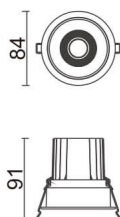

COMFORT

Downlight Lavov de la familia COMFORT con una potencia de 10W, CRI 80 y CCT 3000K, con una óptica de 12grados. con un flujo luminoso total de 790lm, y una eficacia luminosa de 79lm/W. Fabricado en Aluminio inyectado a presión y acabado en color Negro . Driver ON/OFF.

Código artículo	86.D058.1311.02
Tipo de producto	Outdoor
Categoría	Downlights
Familia	COMFORT
Pictograms	

Esquema

Producto	
Potencia real (W)	10
Flujo luminoso real (lm)	790
Eficacia luminosa (lm/W)	79
Ángulo de apertura	12
Life time (h)	50000 h L80B10
IP	20
Color	Negro
Driver incluido	Si
Equipo	ON/OFF
Flicker Free	Si
Light source	LED
Type of LED	COB
Temperatura de color (K)	3000
Consistencia de color (SDCM)	SDCM<3
CRI	80