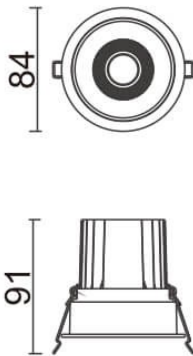

Comfort

Downlight Lavov de la familia COMFORT con una potencia de 10W, CRI 80 y CCT 3000K, con una óptica de 12grados. con un flujo luminoso total de 790lm, y una eficacia luminosa de 79lm/W. Fabricado en Aluminio inyectado a presión y acabado en color Negro . Driver ON/OFF.

Esquema

Código artículo	86.D058.1311.02
Tipo de producto	Indoor
Categoría	Downlights
Familia	Comfort
Pictograms	

Producto	
Potencia real (W)	10
Flujo luminoso real (lm)	790
Eficacia luminosa (lm/W)	79
Ángulo de apertura	12
Tiempo de vida	50000 h L80B10
IP	20
Color	Negro
Driver incluido	Si
Equipo	ON/OFF
Flicker Free	Si
Fuente de luz	LED
Tipo de LED	COB
Temperatura de color (K)	3000
Consistencia de color (SDCM)	SDCM3
CRI	80