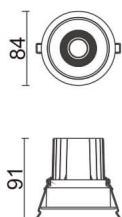

Comfort

Downlight Lavov de la familia COMFORT con una potencia de 10W, CRI 80 y CCT 3000K, con una óptica de 12grados. con un flujo luminoso total de 790lm, y una eficacia luminosa de 79lm/W. Fabricado en Aluminio inyectado a presión y acabado en color Blanco . Driver DALI.

Código artículo	86.D058.1313.01
Tipo de producto	Indoor
Categoría	Downlights
Familia	Comfort
Pictograms	

Esquema

Producto	
Potencia real (W)	10
Flujo luminoso real (lm)	790
Eficacia luminosa (lm/W)	79
Ángulo de apertura	12
Life time (h)	50000 h L80B10
IP	20
Color	Blanco
Driver incluido	Si
Equipo	DALI
Flicker Free	Si
Light source	LED
Type of LED	COB
Temperatura de color (K)	3000
Consistencia de color (SDCM)	SDCM<3
CRI	80