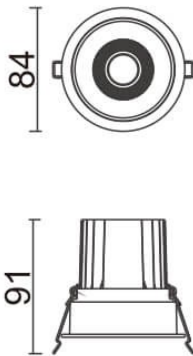

Comfort

Downlight Lavov de la familia COMFORT con una potencia de 10W, CRI 80 y CCT 3000K, con una óptica de 12grados. con un flujo luminoso total de 790lm, y una eficacia luminosa de 79lm/W. Fabricado en Aluminio inyectado a presión y acabado en color Negro . Driver DALI.

Esquema

Código artículo	86.D058.1313.02
Tipo de producto	Indoor
Categoría	Downlights
Familia	Comfort
Pictograms	

Producto	
Potencia real (W)	10
Flujo luminoso real (lm)	790
Eficacia luminosa (lm/W)	79
&Aacute;ngulo de apertura	12
Life time (h)	50000 h L80B10
IP	20
Color	Negro
Driver incluido	Si
Equipo	DALI
Flicker Free	Si
Light source	LED
Type of LED	COB
Temperatura de color (K)	3000
Consistencia de color (SDCM)	SDCM<3
CRI	80