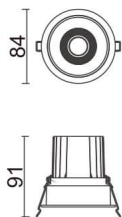

COMFORT

Downlight Lavov de la familia COMFORT con una potencia de 10W, CRI 80 y CCT 3000K, con una óptica de 12grados. con un flujo luminoso total de 790lm, y una eficacia luminosa de 79lm/W. Fabricado en Aluminio inyectado a presión y acabado en color Negro . Driver DALI.

Código artículo	86.D058.1313.02
Tipo de producto	Outdoor
Categoría	Downlights
Familia	COMFORT
Pictograms	

Esquema

Producto	
Potencia real (W)	10
Flujo luminoso real (lm)	790
Eficacia luminosa (lm/W)	79
Ángulo de apertura	12
Life time (h)	50000 h L80B10
IP	20
Color	Negro
Driver incluido	Si
Equipo	DALI
Flicker Free	Si
Light source	LED
Type of LED	COB
Temperatura de color (K)	3000
Consistencia de color (SDCM)	SDCM<3
CRI	80