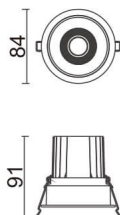

### Comfort

Downlight Lavov de la familia COMFORT con una potencia de 10W, CRI 80 y CCT 3000K, con una óptica de 12grados. con un flujo luminoso total de 790lm, y una eficacia luminosa de 79lm/W. Fabricado en Aluminio inyectado a presión y acabado en color Gris . Driver DALI.

### Esquema

<b>Producto</b>	
<b>Potencia real (W)</b>	<b>10</b>
<b>Flujo luminoso real (lm)</b>	<b>790</b>
<b>Eficacia luminosa (lm/W)</b>	<b>79</b>
<b>Ángulo de apertura</b>	<b>12</b>
<b>Life time (h)</b>	<b>50000 h L80B10</b>
<b>IP</b>	<b>20</b>
<b>Color</b>	<b>Gris</b>
<b>Driver incluido</b>	<b>Si</b>
<b>Equipo</b>	<b>DALI</b>
<b>Flicker Free</b>	<b>Si</b>
<b>Light source</b>	<b>LED</b>
<b>Type of LED</b>	<b>COB</b>
<b>Temperatura de color (K)</b>	<b>3000</b>
<b>Consistencia de color (SDCM)</b>	<b>SDCM&lt;3</b>
<b>CRI</b>	<b>80</b>