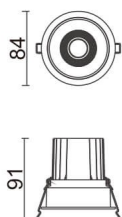

COMFORT

Downlight Lavov de la familia COMFORT con una potencia de 10W, CRI 80 y CCT 3000K, con una óptica de 12grados. con un flujo luminoso total de 790lm, y una eficacia luminosa de 79lm/W. Fabricado en Aluminio inyectado a presión y acabado en color Gris . Driver DALI.

Código artículo	86.D058.1313.03
Tipo de producto	Outdoor
Categoría	Downlights
Familia	COMFORT
Pictograms	

Esquema

Producto	
Potencia real (W)	10
Flujo luminoso real (lm)	790
Eficacia luminosa (lm/W)	79
Ángulo de apertura	12
Life time (h)	50000 h L80B10
IP	20
Color	Gris
Driver incluido	Si
Equipo	DALI
Flicker Free	Si
Light source	LED
Type of LED	COB
Temperatura de color (K)	3000
Consistencia de color (SDCM)	SDCM<3
CRI	80