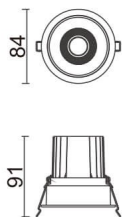

Comfort

Downlight Lavov de la familia COMFORT con una potencia de 10W, CRI 80 y CCT 3000K, con una óptica de 24grados. con un flujo luminoso total de 790lm, y una eficacia luminosa de 79lm/W. Fabricado en Aluminio inyectado a presión y acabado en color Blanco . Driver ON/OFF.

Código artículo	86.D058.1321.01
Tipo de producto	Indoor
Categoría	Downlights
Familia	Comfort
Pictograms	

Esquema

Producto

Potencia real (W)	10
Flujo luminoso real (lm)	790
Eficacia luminosa (lm/W)	79
Ángulo de apertura	24
Life time (h)	50000 h L80B10
IP	20
Color	Blanco
Driver incluido	Si
Equipo	ON/OFF
Flicker Free	Si
Light source	LED
Type of LED	COB
Temperatura de color (K)	3000
Consistencia de color (SDCM)	SDCM<3
CRI	80