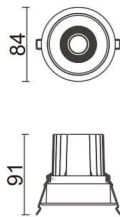

Comfort

Downlight Lavov de la familia COMFORT con una potencia de 10W, CRI 80 y CCT 3000K, con una óptica de 24grados. con un flujo luminoso total de 790lm, y una eficacia luminosa de 79lm/W. Fabricado en Aluminio inyectado a presión y acabado en color Negro . Driver ON/OFF.

| | |
|-------------------------|---|
| Código artículo | 86.D058.1321.02 |
| Tipo de producto | Indoor |
| Categoría | Downlights |
| Familia | Comfort |
| Pictograms |  |

Esquema

| | |
|-------------------------------------|-----------------------|
| Producto | |
| Potencia real (W) | 10 |
| Flujo luminoso real (lm) | 790 |
| Eficacia luminosa (lm/W) | 79 |
| Ángulo de apertura | 24 |
| Life time (h) | 50000 h L80B10 |
| IP | 20 |
| Color | Negro |
| Driver incluido | Si |
| Equipo | ON/OFF |
| Flicker Free | Si |
| Light source | LED |
| Type of LED | COB |
| Temperatura de color (K) | 3000 |
| Consistencia de color (SDCM) | SDCM<3 |
| CRI | 80 |