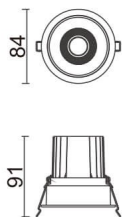

COMFORT

Downlight Lavov de la familia COMFORT con una potencia de 10W, CRI 80 y CCT 3000K, con una óptica de 24grados. con un flujo luminoso total de 790lm, y una eficacia luminosa de 79lm/W. Fabricado en Aluminio inyectado a presión y acabado en color Negro . Driver ON/OFF.

Código artículo	86.D058.1321.02
Tipo de producto	Outdoor
Categoría	Downlights
Familia	COMFORT
Pictograms	

Esquema

Producto	
Potencia real (W)	10
Flujo luminoso real (lm)	790
Eficacia luminosa (lm/W)	79
Ángulo de apertura	24
Life time (h)	50000 h L80B10
IP	20
Color	Negro
Driver incluido	Si
Equipo	ON/OFF
Flicker Free	Si
Light source	LED
Type of LED	COB
Temperatura de color (K)	3000
Consistencia de color (SDCM)	SDCM<3
CRI	80