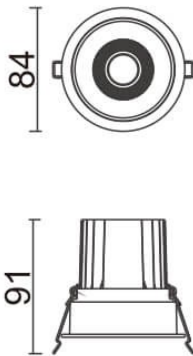

Comfort

Downlight Lavov de la familia COMFORT con una potencia de 10W, CRI 80 y CCT 3000K, con una óptica de 24grados. con un flujo luminoso total de 790lm, y una eficacia luminosa de 79lm/W. Fabricado en Aluminio inyectado a presión y acabado en color Negro . Driver ON/OFF.

Esquema

Código artículo	86.D058.1321.02
------------------------	------------------------

Tipo de producto	Indoor
-------------------------	---------------

Categoría	Downlights
------------------	-------------------

Familia	Comfort
----------------	----------------

Pictograms	
-------------------	---

Producto

Potencia real (W)	10
--------------------------	-----------

Flujo luminoso real (lm)	790
---------------------------------	------------