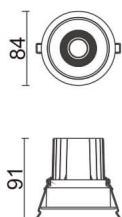

Comfort

Downlight Lavov de la familia COMFORT con una potencia de 10W, CRI 80 y CCT 3000K, con una óptica de 24grados. con un flujo luminoso total de 790lm, y una eficacia luminosa de 79lm/W. Fabricado en Aluminio inyectado a presión y acabado en color Negro . Driver ON/OFF.

Código artículo	86.D058.1321.02
Tipo de producto	Indoor
Categoría	Downlights
Familia	Comfort
Pictograms	

Esquema

Producto	
Potencia real (W)	10
Flujo luminoso real (lm)	790
Eficacia luminosa (lm/W)	79
Ángulo de apertura	24
Life time (h)	50000 h L80B10
IP	20
Color	Negro
Driver incluido	Si
Equipo	ON/OFF
Flicker Free	Si
Light source	LED
Type of LED	COB
Temperatura de color (K)	3000
Consistencia de color (SDCM)	SDCM<3
CRI	80