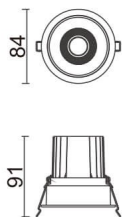

### COMFORT

Downlight Lavov de la familia COMFORT con una potencia de 10W, CRI 80 y CCT 3000K, con una óptica de 24grados. con un flujo luminoso total de 790lm, y una eficacia luminosa de 79lm/W. Fabricado en Aluminio inyectado a presión y acabado en color Gris . Driver ON/OFF.

### Esquema

<b>Producto</b>	
<b>Potencia real (W)</b>	<b>10</b>
<b>Flujo luminoso real (lm)</b>	<b>790</b>
<b>Eficacia luminosa (lm/W)</b>	<b>79</b>
<b>Ángulo de apertura</b>	<b>24</b>
<b>Life time (h)</b>	<b>50000 h L80B10</b>
<b>IP</b>	<b>20</b>
<b>Color</b>	<b>Gris</b>
<b>Driver incluido</b>	<b>Si</b>
<b>Equipo</b>	<b>ON/OFF</b>
<b>Flicker Free</b>	<b>Si</b>
<b>Light source</b>	<b>LED</b>
<b>Type of LED</b>	<b>COB</b>
<b>Temperatura de color (K)</b>	<b>3000</b>
<b>Consistencia de color (SDCM)</b>	<b>SDCM&lt;3</b>
<b>CRI</b>	<b>80</b>