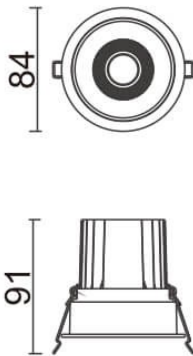

Comfort

Downlight Lavov de la familia COMFORT con una potencia de 10W, CRI 80 y CCT 3000K, con una óptica de 24grados. con un flujo luminoso total de 790lm, y una eficacia luminosa de 79lm/W. Fabricado en Aluminio inyectado a presión y acabado en color Gris . Driver ON/OFF.

Esquema

Código artículo	86.D058.1321.03
Tipo de producto	Indoor
Categoría	Downlights
Familia	Comfort
Pictograms	

Producto	
Potencia real (W)	10
Flujo luminoso real (lm)	790
Eficacia luminosa (lm/W)	79
Ángulo de apertura	24
Tiempo de vida	50000 h L80B10
IP	20
Color	Gris
Driver incluido	Si
Equipo	ON/OFF
Flicker Free	Si
Fuente de luz	LED
Tipo de LED	COB
Temperatura de color (K)	3000
Consistencia de color (SDCM)	SDCM3
CRI	80