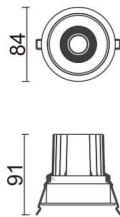

### Comfort

Downlight Lavov de la familia COMFORT con una potencia de 10W, CRI 80 y CCT 3000K, con una óptica de 24grados. con un flujo luminoso total de 790lm, y una eficacia luminosa de 79lm/W. Fabricado en Aluminio inyectado a presión y acabado en color Gris . Driver ON/OFF.

### Esquema

<b>Producto</b>	
<b>Potencia real (W)</b>	<b>10</b>
<b>Flujo luminoso real (lm)</b>	<b>790</b>
<b>Eficacia luminosa (lm/W)</b>	<b>79</b>
<b>Ángulo de apertura</b>	<b>24</b>
<b>Life time (h)</b>	<b>50000 h L80B10</b>
<b>IP</b>	<b>20</b>
<b>Color</b>	<b>Gris</b>
<b>Driver incluido</b>	<b>Si</b>
<b>Equipo</b>	<b>ON/OFF</b>
<b>Flicker Free</b>	<b>Si</b>
<b>Light source</b>	<b>LED</b>
<b>Type of LED</b>	<b>COB</b>
<b>Temperatura de color (K)</b>	<b>3000</b>
<b>Consistencia de color (SDCM)</b>	<b>SDCM&lt;3</b>
<b>CRI</b>	<b>80</b>