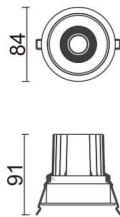

Comfort

Downlight Lavov de la familia COMFORT con una potencia de 10W, CRI 80 y CCT 3000K, con una óptica de 24grados. con un flujo luminoso total de 790lm, y una eficacia luminosa de 79lm/W. Fabricado en Aluminio inyectado a presión y acabado en color Blanco . Driver DALI.

Código artículo	86.D058.1323.01
Tipo de producto	Indoor
Categoría	Downlights
Familia	Comfort
Pictograms	

Esquema

Producto	
Potencia real (W)	10
Flujo luminoso real (lm)	790
Eficacia luminosa (lm/W)	79
Ángulo de apertura	24
Life time (h)	50000 h L80B10
IP	20
Color	Blanco
Driver incluido	Si
Equipo	DALI
Flicker Free	Si
Light source	LED
Type of LED	COB
Temperatura de color (K)	3000
Consistencia de color (SDCM)	SDCM<3
CRI	80