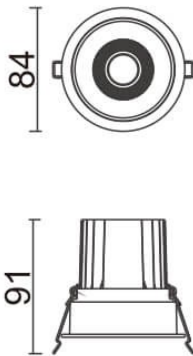

### Comfort

Downlight Lavov de la familia COMFORT con una potencia de 10W, CRI 80 y CCT 3000K, con una óptica de 24grados. con un flujo luminoso total de 790lm, y una eficacia luminosa de 79lm/W. Fabricado en Aluminio inyectado a presión y acabado en color Blanco . Driver DALI.

### Esquema

<b>Código artículo</b>	<b>86.D058.1323.01</b>
<b>Tipo de producto</b>	<b>Indoor</b>
<b>Categoría</b>	<b>Downlights</b>
<b>Familia</b>	<b>Comfort</b>
<b>Pictograms</b>	

<b>Producto</b>	
<b>Potencia real (W)</b>	<b>10</b>
<b>Flujo luminoso real (lm)</b>	<b>790</b>
<b>Eficacia luminosa (lm/W)</b>	<b>79</b>
<b>&amp;Aacute;ngulo de apertura</b>	<b>24</b>
<b>Life time (h)</b>	<b>50000 h L80B10</b>
<b>IP</b>	<b>20</b>
<b>Color</b>	<b>Blanco</b>
<b>Driver incluido</b>	<b>Si</b>
<b>Equipo</b>	<b>DALI</b>
<b>Flicker Free</b>	<b>Si</b>
<b>Light source</b>	<b>LED</b>
<b>Type of LED</b>	<b>COB</b>
<b>Temperatura de color (K)</b>	<b>3000</b>
<b>Consistencia de color (SDCM)</b>	<b>SDCM&lt;3</b>
<b>CRI</b>	<b>80</b>