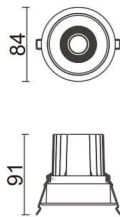

Comfort

Downlight Lavov de la familia COMFORT con una potencia de 10W, CRI 80 y CCT 3000K, con una óptica de 24grados. con un flujo luminoso total de 790lm, y una eficacia luminosa de 79lm/W. Fabricado en Aluminio inyectado a presión y acabado en color Gris . Driver DALI.

Código artículo	86.D058.1323.03
Tipo de producto	Indoor
Categoría	Downlights
Familia	Comfort
Pictograms	

Esquema

Producto	
Potencia real (W)	10
Flujo luminoso real (lm)	790
Eficacia luminosa (lm/W)	79
Ángulo de apertura	24
Life time (h)	50000 h L80B10
IP	20
Color	Gris
Driver incluido	Si
Equipo	DALI
Flicker Free	Si
Light source	LED
Type of LED	COB
Temperatura de color (K)	3000
Consistencia de color (SDCM)	SDCM<3
CRI	80