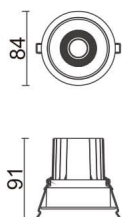

### COMFORT

Downlight Lavov de la familia COMFORT con una potencia de 10W, CRI 80 y CCT 3000K, con una óptica de 24grados. con un flujo luminoso total de 790lm, y una eficacia luminosa de 79lm/W. Fabricado en Aluminio inyectado a presión y acabado en color Gris . Driver DALI.

### Esquema

<b>Producto</b>	
<b>Potencia real (W)</b>	<b>10</b>
<b>Flujo luminoso real (lm)</b>	<b>790</b>
<b>Eficacia luminosa (lm/W)</b>	<b>79</b>
<b>Ángulo de apertura</b>	<b>24</b>
<b>Life time (h)</b>	<b>50000 h L80B10</b>
<b>IP</b>	<b>20</b>
<b>Color</b>	<b>Gris</b>
<b>Driver incluido</b>	<b>Si</b>
<b>Equipo</b>	<b>DALI</b>
<b>Flicker Free</b>	<b>Si</b>
<b>Light source</b>	<b>LED</b>
<b>Type of LED</b>	<b>COB</b>
<b>Temperatura de color (K)</b>	<b>3000</b>
<b>Consistencia de color (SDCM)</b>	<b>SDCM&lt;3</b>
<b>CRI</b>	<b>80</b>