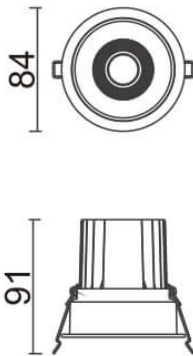

**Esquema**

**Comfort**

Downlight Lavov de la familia COMFORT con una potencia de 10W, CRI 80 y CCT 3000K, con una óptica de 24grados. con un flujo luminoso total de 790lm, y una eficacia luminosa de 79lm/W. Fabricado en Aluminio inyectado a presión y acabado en color Gris . Driver DALI.

<b>Código artículo</b>	<b>86.D058.1323.03</b>
<b>Tipo de producto</b>	<b>Indoor</b>
<b>Categoría</b>	<b>Downlights</b>
<b>Familia</b>	<b>Comfort</b>
<b>Pictograms</b>	

<b>Producto</b>	
<b>Potencia real (W)</b>	<b>10</b>
<b>Flujo luminoso real (lm)</b>	<b>790</b>
<b>Eficacia luminosa (lm/W)</b>	<b>79</b>
<b>Ángulo de apertura</b>	<b>24</b>
<b>Tiempo de vida</b>	<b>50000 h L80B10</b>
<b>IP</b>	<b>20</b>
<b>Color</b>	<b>Gris</b>
<b>Driver incluido</b>	<b>Si</b>
<b>Equipo</b>	<b>DALI</b>
<b>Flicker Free</b>	<b>Si</b>
<b>Fuente de luz</b>	<b>LED</b>
<b>Tipo de LED</b>	<b>COB</b>
<b>Temperatura de color (K)</b>	<b>3000</b>
<b>Consistencia de color (SDCM)</b>	<b>SDCM3</b>
<b>CRI</b>	<b>80</b>