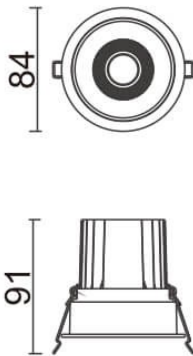

Comfort

Downlight Lavov de la familia COMFORT con una potencia de 10W, CRI 80 y CCT 3000K, con una óptica de 40grados. con un flujo luminoso total de 790lm, y una eficacia luminosa de 79lm/W. Fabricado en Aluminio inyectado a presión y acabado en color Blanco . Driver ON/OFF.

Esquema

Código artículo	86.D058.1331.01
Tipo de producto	Indoor
Categoría	Downlights
Familia	Comfort
Pictograms	

Producto	
Potencia real (W)	10
Flujo luminoso real (lm)	790
Eficacia luminosa (lm/W)	79
&Aacute;ngulo de apertura	40
Life time (h)	50000 h L80B10
IP	20
Color	Blanco
Driver incluido	Si
Equipo	ON/OFF
Flicker Free	Si
Light source	LED
Type of LED	COB
Temperatura de color (K)	3000
Consistencia de color (SDCM)	SDCM<3
CRI	80