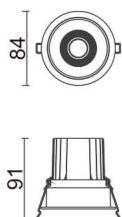

COMFORT

Downlight Lavov de la familia COMFORT con una potencia de 10W, CRI 80 y CCT 3000K, con una óptica de 40grados. con un flujo luminoso total de 790lm, y una eficacia luminosa de 79lm/W. Fabricado en Aluminio inyectado a presión y acabado en color Blanco . Driver ON/OFF.

Código artículo	86.D058.1331.01
Tipo de producto	Outdoor
Categoría	Downlights
Familia	COMFORT
Pictograms	

Esquema

Producto	
Potencia real (W)	10
Flujo luminoso real (lm)	790
Eficacia luminosa (lm/W)	79
Ángulo de apertura	40
Life time (h)	50000 h L80B10
IP	20
Color	Blanco
Driver incluido	Si
Equipo	ON/OFF
Flicker Free	Si
Light source	LED
Type of LED	COB
Temperatura de color (K)	3000
Consistencia de color (SDCM)	SDCM<3
CRI	80