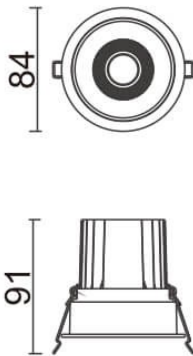

### Comfort

Downlight Lavov de la familia COMFORT con una potencia de 10W, CRI 80 y CCT 3000K, con una óptica de 40grados. con un flujo luminoso total de 790lm, y una eficacia luminosa de 79lm/W. Fabricado en Aluminio inyectado a presión y acabado en color Negro . Driver ON/OFF.

### Esquema

<b>Código artículo</b>	<b>86.D058.1331.02</b>
<b>Tipo de producto</b>	<b>Indoor</b>
<b>Categoría</b>	<b>Downlights</b>
<b>Familia</b>	<b>Comfort</b>
<b>Pictograms</b>	

<b>Producto</b>	
<b>Potencia real (W)</b>	<b>10</b>
<b>Flujo luminoso real (lm)</b>	<b>790</b>
<b>Eficacia luminosa (lm/W)</b>	<b>79</b>
<b>Ángulo de apertura</b>	<b>40</b>
<b>Life time (h)</b>	<b>50000 h L80B10</b>
<b>IP</b>	<b>20</b>
<b>Color</b>	<b>Negro</b>
<b>Driver incluido</b>	<b>Si</b>
<b>Equipo</b>	<b>ON/OFF</b>
<b>Flicker Free</b>	<b>Si</b>
<b>Light source</b>	<b>LED</b>
<b>Type of LED</b>	<b>COB</b>
<b>Temperatura de color (K)</b>	<b>3000</b>
<b>Consistencia de color (SDCM)</b>	<b>SDCM&lt;3</b>
<b>CRI</b>	<b>80</b>