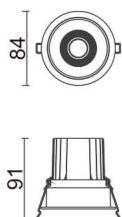

Comfort

Downlight Lavov de la familia COMFORT con una potencia de 10W, CRI 80 y CCT 3000K, con una óptica de 40grados. con un flujo luminoso total de 790lm, y una eficacia luminosa de 79lm/W. Fabricado en Aluminio inyectado a presión y acabado en color Gris . Driver ON/OFF.

Código artículo	86.D058.1331.03
Tipo de producto	Indoor
Categoría	Downlights
Familia	Comfort
Pictograms	

Esquema

Producto	
Potencia real (W)	10
Flujo luminoso real (lm)	790
Eficacia luminosa (lm/W)	79
Ángulo de apertura	40
Life time (h)	50000 h L80B10
IP	20
Color	Gris
Driver incluido	Si
Equipo	ON/OFF
Flicker Free	Si
Light source	LED
Type of LED	COB
Temperatura de color (K)	3000
Consistencia de color (SDCM)	SDCM<3
CRI	80