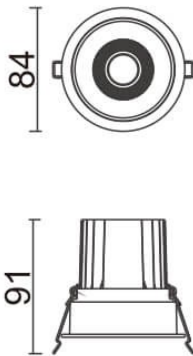

Comfort

Downlight Lavov de la familia COMFORT con una potencia de 10W, CRI 80 y CCT 3000K, con una óptica de 40grados. con un flujo luminoso total de 790lm, y una eficacia luminosa de 79lm/W. Fabricado en Aluminio inyectado a presión y acabado en color Blanco . Driver DALI.

Esquema

Código artículo	86.D058.1333.01
Tipo de producto	Indoor
Categoría	Downlights
Familia	Comfort
Pictograms	

Producto	
Potencia real (W)	10
Flujo luminoso real (lm)	790
Eficacia luminosa (lm/W)	79
&Aacute;ngulo de apertura	40
Life time (h)	50000 h L80B10
IP	20
Color	Blanco
Driver incluido	Si
Equipo	DALI
Flicker Free	Si
Light source	LED
Type of LED	COB
Temperatura de color (K)	3000
Consistencia de color (SDCM)	SDCM<3
CRI	80